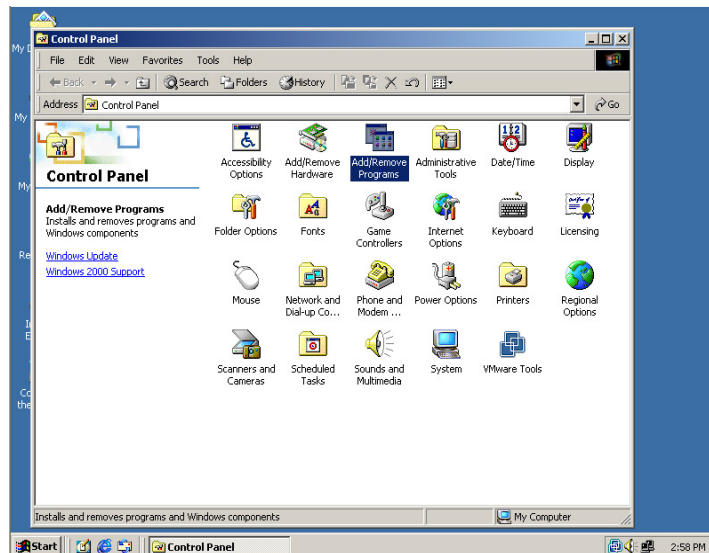

LANGKAH-LANGKAH PENGINSTALAN PAKET IIS PADA WINDOWS 2000 SERVER (Internet services manager)

- Pertama-tama klik lambang **Windows** atau klik **Start** lalu **Settings>Control Panel**

- Setelah masuk ke menu **Control Panel** klik dua kali pada **add or remove programs**